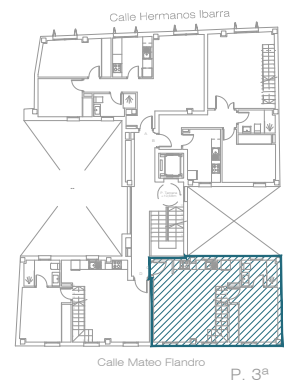

ESCALA GRÁFICA

ESCALA 1/100

EL PATIO DE NIEM

PROMUEVE:

Exclusivas MV, S.L.

CUADRO DE SUPERFICIES

	SUPERFICIE ÚTIL	VIVIENDA	TERRAZA
PI. Tercera - Vivienda C		42,92 m2	13,13 m2
	SUPERFICIE ÚTIL TOTAL	56,05 m2	