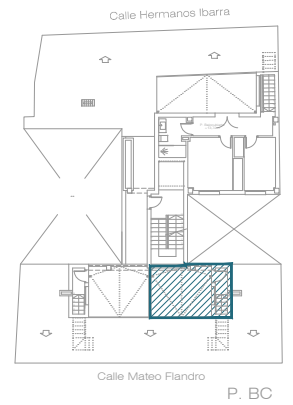

ESCALA GRÁFICA

ESCALA 1/100

EL PATIO DE NIEM

PROMUEVE:

Exclusivas MV, S.L.

CUADRO DE SUPERFICIES

	SUPERFICIE ÚTIL	VIVIENDA	TERRAZA
PI. Tercera - Vivienda C		42,92 m2	13,13 m2
	SUPERFICIE ÚTIL TOTAL	56,05 m2	